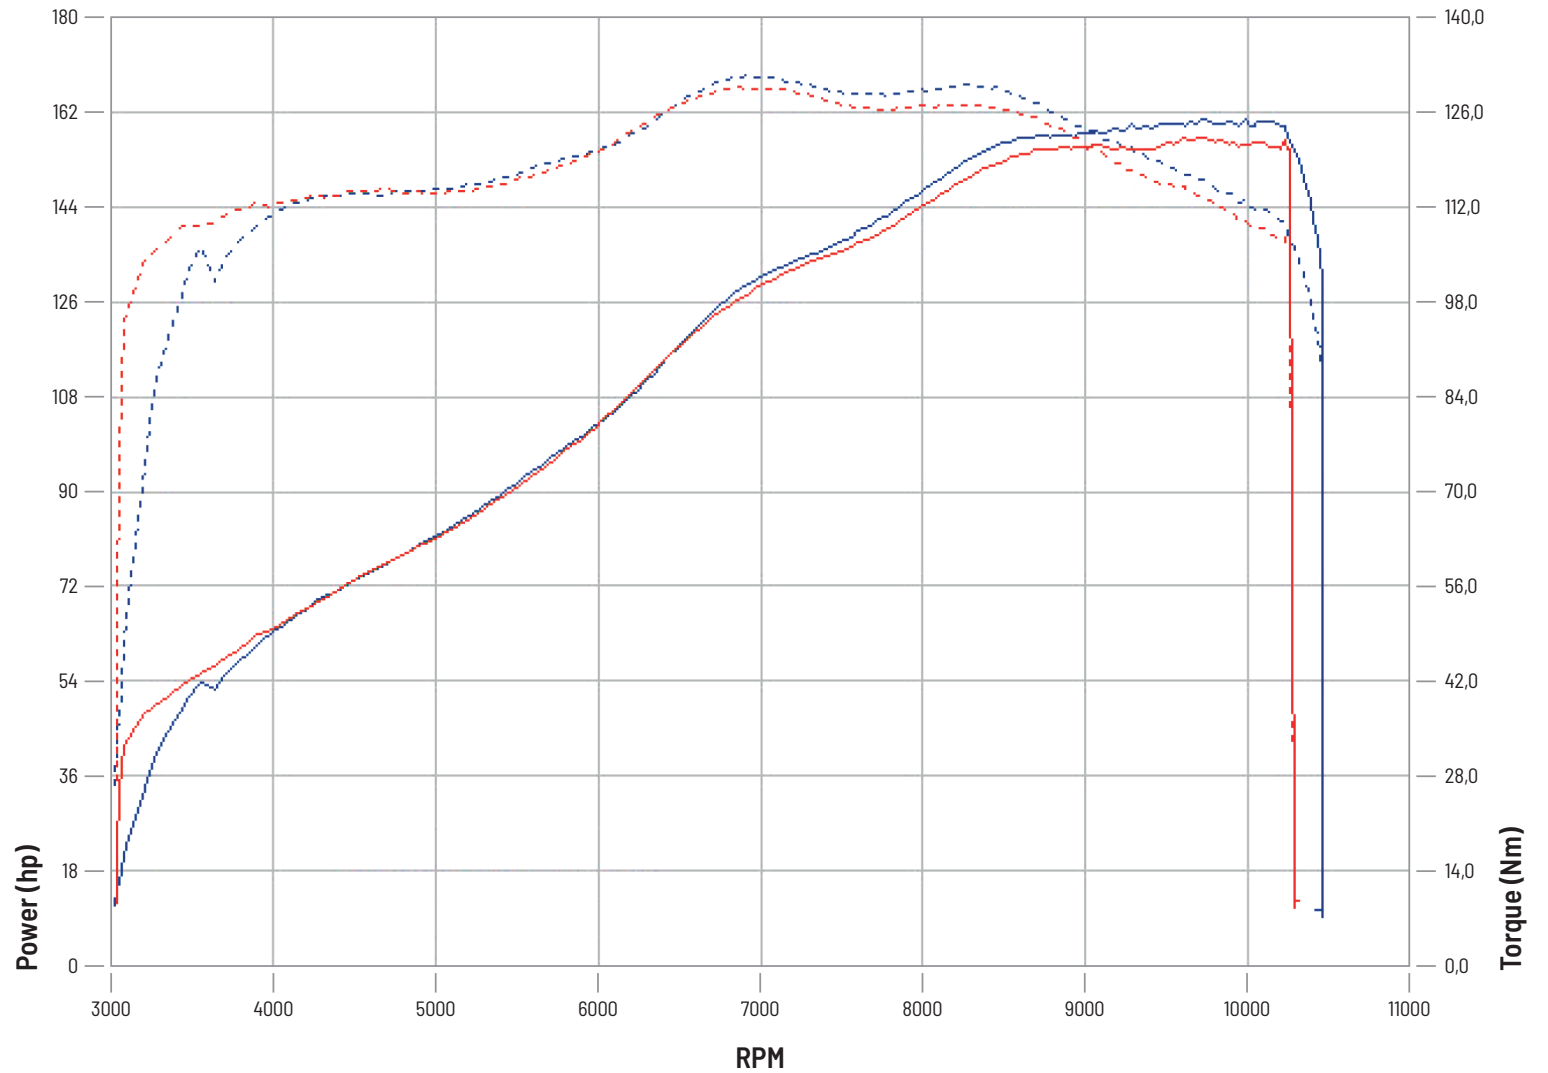

Model  
**KTM  
 SUPERDUKE 1290 GT  
 2016 ▶**

Line  
**SLIP ON**

Muffler  
**SUONO**

	Power (hp)	Torque (Nm)
<span style="color: red;">■</span> Stock	157,2 hp 9608 rpm	129,6 Nm 6853 rpm
<span style="color: blue;">■</span> Mivv SUONO + map	160,5 hp 9980 rpm	131,4 Nm 6933 rpm