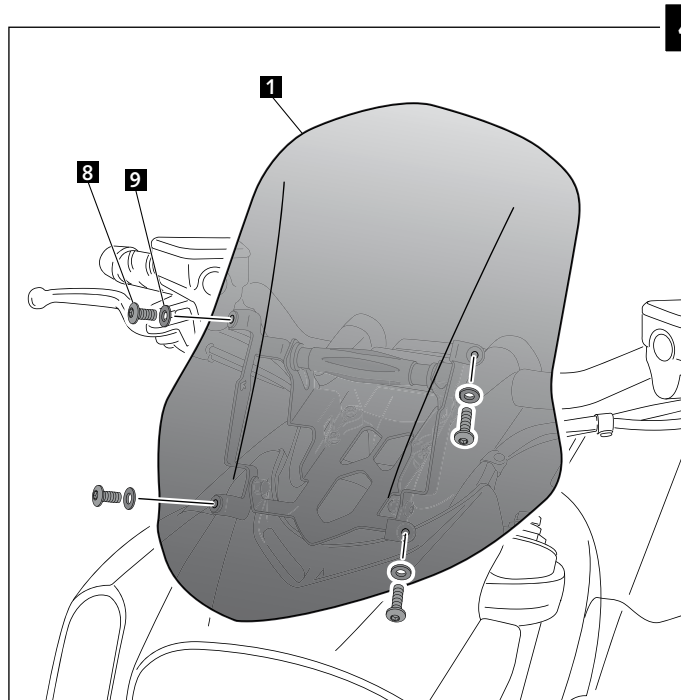

CARENABRÍS CON MECANISMO AUTO-AJUSTABLE DE INCLINACIÓN WINDSHIELD WITH SELF-ADJUSTING INCLINATION SYSTEM DUCATI DIAVEL / CARBON '14 -

1

2

3

A Tornillos originales
Original screws

4

MOTOPLASTIC, S.A.

Molí de la sal, 1 - 08403 Granollers (Barcelona) SPAIN