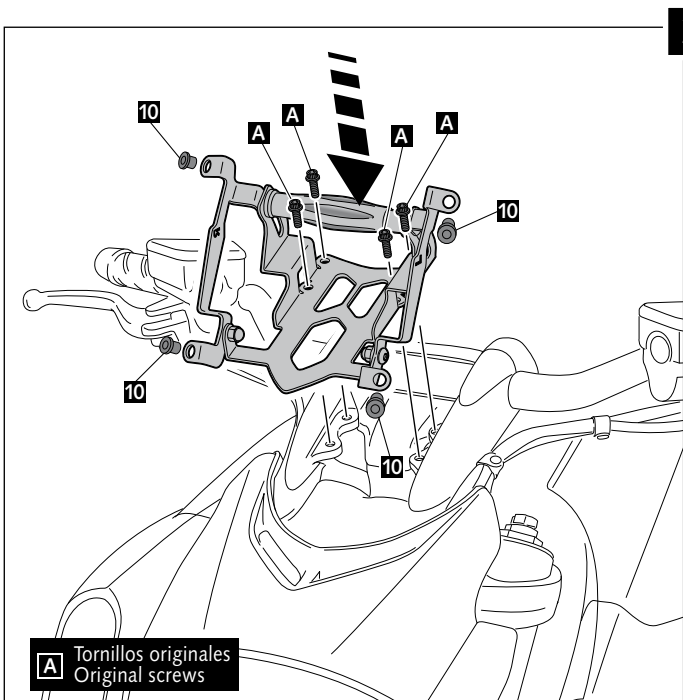

3

A Tornillos originales
Original screws