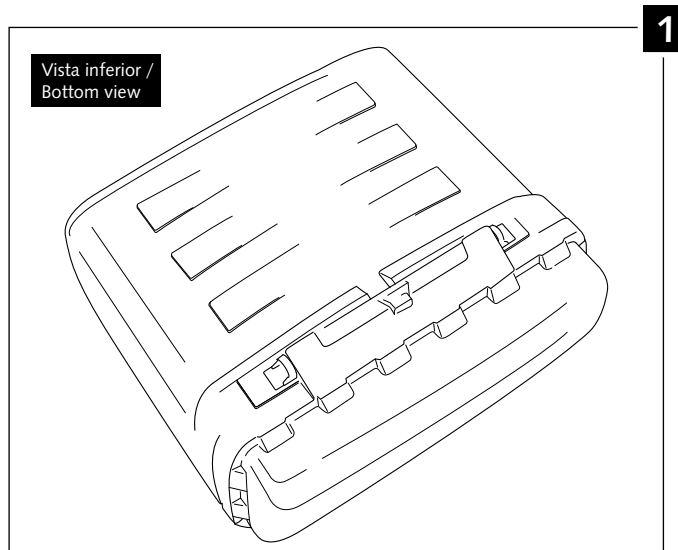

MOTOPLASTIC, S.A.

Molí de la sal, 1 - 08403 Granollers (Barcelona) SPAIN

Tel. 34 93 849 06 33 - Fax 34 93 849 09 88

info@puig.tv - info@puigusa.com

www.puig.tv - www.puigusa.com

INSTRUCCIONES DE MONTAJE - MOUNTING INSTRUCTIONS - MONTAGEANLEITUNG

SOPORTE MALETA 08468-1126
SUITCASE SUPPORT 08468-1126
KOFFER STAND 08468-1126

Ref.: 9329N