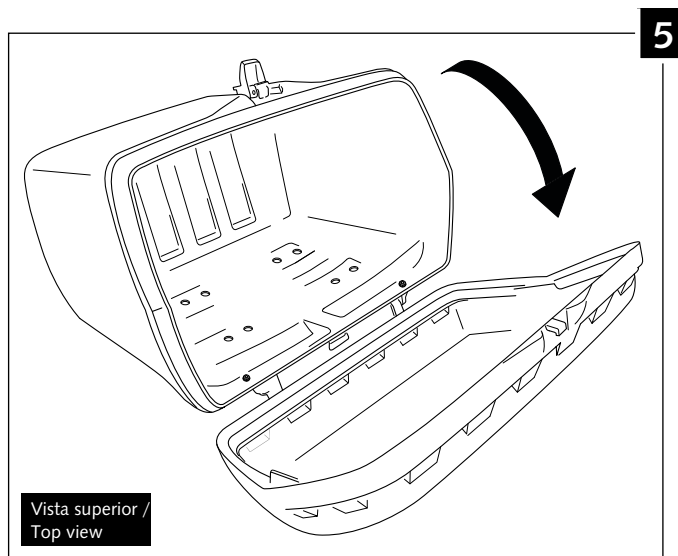

MOTOPLASTIC, S.A.

Molí de la sal, 1 - 08403 Granollers (Barcelona) SPAIN

Tel. 34 93 849 06 33 - Fax 34 93 849 09 88

info@puig.tv - info@puigusa.com

www.puig.tv - www.puigusa.com

INSTRUCCIONES DE MONTAJE - MOUNTING INSTRUCTIONS - MONTAGEANLEITUNG

SOPORTE MALETA 08468-1126
SUITCASE SUPPORT 08468-1126
KOFFER STAND 08468-1126

Ref.: 9329N

INSTRUCCIONES DE MONTAJE

Si usted no es mecánico, por favor contacte con un taller especializado. MOTOACCES declina toda responsabilidad por los daños causados por un incorrecto montaje del producto.

MOUNTING INSTRUCTIONS

If you are not mechanical, please contact a specialist workshop. MOTOACCES no responsibility for damage caused by incorrect assembly of the product.

MONTAGEANLEITUNG

Wenden Sie sich bitte an Ihre Werkstatt. MOTOACCES keine Haftung für Schäden, die durch unsachgemäße Montage des Produktes verursacht.

ID.	DESCRIPCIÓN	DESCRIPTION	BEZEICHNUNG	QTY.
1	Parrilla	Rack	Träger	1
2	Pletinas	Plates	Platinen	4
3	Tornillo Allen M6x20 DIN1001	M6x20 DIN1001 screw	M6x20 DIN1001 Schraube	8
4	Arandela M6 DIN125/A	M6 DIN125/A washer	M6 DIN125/A Unterlegscheibe	8
5	Tuerca M6 DIN6923	M6 DIN6923 nut	M6 DIN6923 Schraubenmutter	8