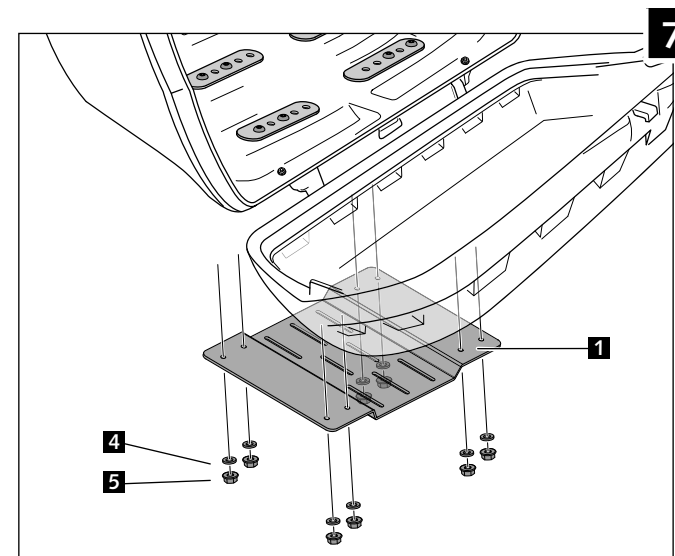

MOTOPLASTIC, S.A.

Molí de la sal, 1 - 08403 Granollers (Barcelona) SPAIN

Tel. 34 93 849 06 33 - Fax 34 93 849 09 88

info@puig.tv - info@puigusa.com

www.puig.tv - www.puigusa.com

INSTRUCCIONES DE MONTAJE - MOUNTING INSTRUCTIONS - MONTAGEANLEITUNG

SOPORTE MALETA 08468-1126
SUITCASE SUPPORT 08468-1126
KOFFER STAND 08468-1126

Ref.: 9329N

INSTRUCCIONES DE MONTAJE

Si usted no es mecánico, por favor contacte con un taller especializado. MOTOACCES declina toda responsabilidad por los daños causados por un incorrecto montaje del producto.

MOUNTING INSTRUCTIONS

If you are not mechanical, please contact a specialist workshop. MOTOACCES no responsibility for damage caused by incorrect assembly of the product.

MONTAGEANLEITUNG

Wenden Sie sich bitte an Ihre Werkstatt. MOTOACCES keine Haftung für Schäden, die durch unsachgemäße Montage des Produktes verursacht.

ID.	DESCRIPCIÓN	DESCRIPTION	BEZEICHNUNG	QTY.
1	Parrilla	Rack	Träger	1
2	Pletinas	Plates	Platinen	4
3	Tornillo Allen M6x20 DIN1001	M6x20 DIN1001 screw	M6x20 DIN1001 Schraube	8
4	Arandela M6 DIN125/A	M6 DIN125/A washer	M6 DIN125/A Unterlegscheibe	8
5	Tuerca M6 DIN6923	M6 DIN6923 nut	M6 DIN6923 Schraubenmutter	8