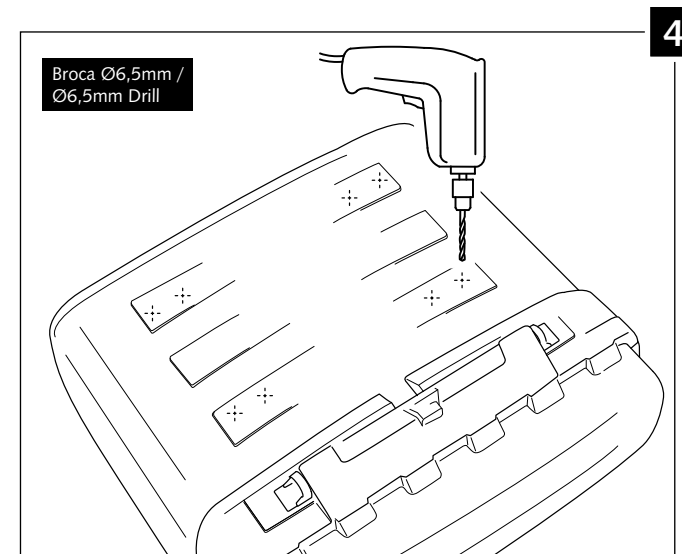

MOTOPLASTIC, S.A.

Molí de la sal, 1 - 08403 Granollers (Barcelona) SPAIN

Tel. 34 93 849 06 33 - Fax 34 93 849 09 88

info@puig.tv - info@puigusa.com

www.puig.tv - www.puigusa.com

INSTRUCCIONES DE MONTAJE - MOUNTING INSTRUCTIONS - MONTAGEANLEITUNG

SOPORTE MALETA 08468-1126
SUITCASE SUPPORT 08468-1126
KOFFER STAND 08468-1126

Ref.: 9329N