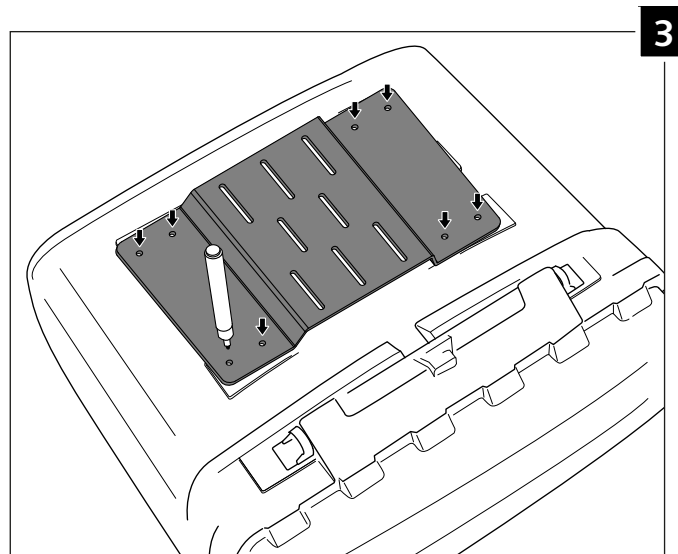

MOTOPLASTIC, S.A.

Molí de la sal, 1 - 08403 Granollers (Barcelona) SPAIN

Tel. 34 93 849 06 33 - Fax 34 93 849 09 88

info@puig.tv - info@puigusa.com

www.puig.tv - www.puigusa.com

INSTRUCCIONES DE MONTAJE - MOUNTING INSTRUCTIONS - MONTAGEANLEITUNG

SOPORTE MALETA 08468-1126
SUITCASE SUPPORT 08468-1126
KOFFER STAND 08468-1126

Ref.: 9329N